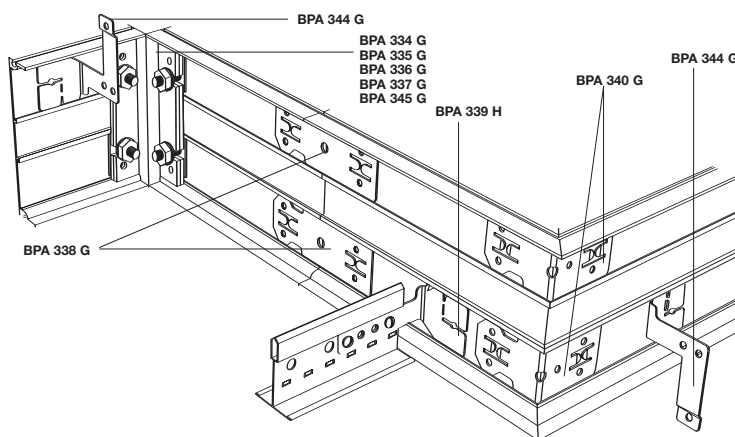

## Perfiles Axiom

Referencia	Descripción	Dimensiones		Conten. / Cartón		Peso / Cartón kg	Cartones / Palet
		longitud (mm)	altura (mm)	pcs	ml		
BP 52 42 06 G <sup>(1)</sup>	Perfil Axiom 50 mm	3000	50	5	15,00	7,80	60
BP 54 42 06 G <sup>(1)</sup>	Perfil Axiom 100 mm	3000	100	5	15,00	11,20	36
BP 56 42 06 G <sup>(1)</sup>	Perfil Axiom 150 mm	3000	150	5	15,00	14,70	30
BP 58 42 06 G <sup>(1)</sup>	Perfil Axiom 200 mm	3000	200	5	15,00	17,80	24
BP 55 14 11 G <sup>(1)</sup>	Perfil Axiom Vector 112 mm	3000	112	5	15,00	12,20	15
BPT 3213 H <sup>(1)</sup>	Perfil Axiom para instalación con faja perimetral de escayola	3000	18,5	10	30,00	5,80	36

## Accesorios para Perfiles Axiom

Referencia	Descripción	Dimensiones altura (mm)	Conten. / Cartón pcs	Peso / Cartón kg
BPA 334 G <sup>(1)</sup>	Perfil Axiom - Pieza de revestimiento para ángulo 50 mm	50	2	0,30
BPA 335 G <sup>(1)</sup>	Perfil Axiom - Pieza de revestimiento para ángulo 100 mm	100	2	0,50
BPA 336 G <sup>(1)</sup>	Perfil Axiom - Pieza de revestimiento para ángulo 150 mm	150	2	0,70
BPA 337 G <sup>(1)</sup>	Perfil Axiom - Pieza de revestimiento para ángulo 200 mm	200	2	0,90
BPA 345 G <sup>(1)</sup>	Axiom Vector - Pieza de revestimiento para ángulo 112 mm	112	2	0,60