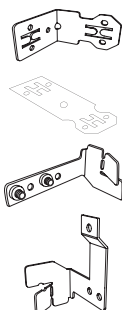

# PERFILES AXIOM

Disponibles en 5 alturas y un perfil compatible con la placa de cartón yeso. Son compatibles con la perfilera Trulok de 15 mm y 24 mm, así como con la perfilera de diseño.

## Perfiles Axiom

Referencia	Descripción	Dimensiones		Conten. / Cartón		Peso / Cartón kg	Cartones / Palet
		longitud (mm)	altura (mm)	pcs	ml		
BP 52 42 06 G <sup>(1)</sup>	Perfil Axiom 50 mm	3000	50	5	15,00	7,80	60
BP 54 42 06 G <sup>(1)</sup>	Perfil Axiom 100 mm	3000	100	5	15,00	11,20	36
BP 56 42 06 G <sup>(1)</sup>	Perfil Axiom 150 mm	3000	150	5	15,00	14,70	30
BP 58 42 06 G <sup>(1)</sup>	Perfil Axiom 200 mm	3000	200	5	15,00	17,80	24
BP 55 14 11 G <sup>(1)</sup>	Perfil Axiom Vector 112 mm	3000	112	5	15,00	12,20	15
BPT 3213 H <sup>(1)</sup>	Perfil Axiom para instalación con faja perimetral de escayola	3000	18,5	10	30,00	5,80	36

## Accesorios para Perfiles Axiom

Referencia	Descripción	Dimensiones altura (mm)	Conten. / Cartón pcs	Peso / Cartón kg
BPA 334 G <sup>(1)</sup>	Perfil Axiom - Pieza de revestimiento para ángulo 50 mm	50	2	0,30
BPA 335 G <sup>(1)</sup>	Perfil Axiom - Pieza de revestimiento para ángulo 100 mm	100	2	0,50
BPA 336 G <sup>(1)</sup>	Perfil Axiom - Pieza de revestimiento para ángulo 150 mm	150	2	0,70
BPA 337 G <sup>(1)</sup>	Perfil Axiom - Pieza de revestimiento para ángulo 200 mm	200	2	0,90
BPA 345 G <sup>(1)</sup>	Axiom Vector - Pieza de revestimiento para ángulo 112 mm	112	2	0,60

## Accesorios para Perfiles Axiom

BPA 340 G	Clip de ángulo Universal Axiom	100	2,10
BPA 338 G	Pieza de empalme Axiom Universal	100	2,10
BPA 339 H	Clip de conexión Universal Axiom para perfil T	100	2,10
BPA 344 G	Clip de suspensión Universal Axiom	100	2,10