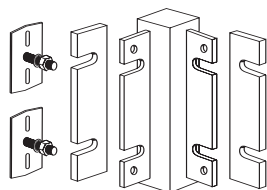

# PERFILES AXIOM

Disponibles en 5 alturas y un perfil compatible con la placa de cartón yeso. Son compatibles con la perfilera Trulok de 15 mm y 24 mm, así como con la perfilera de diseño.

## Perfiles Axiom

Referencia	Descripción	Dimensiones		Conten. / Cartón		Peso / Cartón kg	Cartones / Palet
		longitud (mm)	altura (mm)	pcs	ml		
BP 52 42 06 G <sup>(1)</sup>	Perfil Axiom 50 mm	3000	50	5	15,00	7,80	60
BP 54 42 06 G <sup>(1)</sup>	Perfil Axiom 100 mm	3000	100	5	15,00	11,20	36
BP 56 42 06 G <sup>(1)</sup>	Perfil Axiom 150 mm	3000	150	5	15,00	14,70	30
BP 58 42 06 G <sup>(1)</sup>	Perfil Axiom 200 mm	3000	200	5	15,00	17,80	24
BP 55 14 11 G <sup>(1)</sup>	Perfil Axiom Vector 112 mm	3000	112	5	15,00	12,20	15
BPT 3213 H <sup>(1)</sup>	Perfil Axiom para instalación con faja perimetral de escayola	3000	18,5	10	30,00	5,80	36

## Accesorios para Perfiles Axiom

Referencia	Descripción	Dimensiones altura (mm)	Conten. / Cartón pcs	Peso / Cartón kg
BPA 334 G <sup>(1)</sup>	Perfil Axiom - Pieza de revestimiento para ángulo 50 mm	50	2	0,30
BPA 335 G <sup>(1)</sup>	Perfil Axiom - Pieza de revestimiento para ángulo 100 mm	100	2	0,50
BPA 336 G <sup>(1)</sup>	Perfil Axiom - Pieza de revestimiento para ángulo 150 mm	150	2	0,70
BPA 337 G <sup>(1)</sup>	Perfil Axiom - Pieza de revestimiento para ángulo 200 mm	200	2	0,90
BPA 345 G <sup>(1)</sup>	Axiom Vector - Pieza de revestimiento para ángulo 112 mm	112	2	0,60