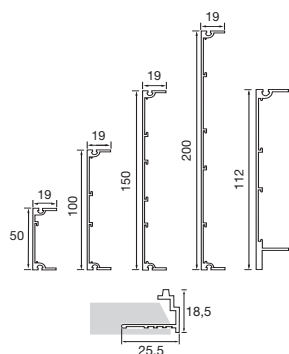

# PERFILES AXIOM

Disponibles en 5 alturas y un perfil compatible con la placa de cartón yeso. Son compatibles con la perfilera Trulok de 15 mm y 24 mm, así como con la perfilera de diseño.

## Perfiles Axiom

Referencia	Descripción	Dimensiones		Conten. / Cartón		Peso / Cartón kg	Cartones / Palet
		longitud (mm)	altura (mm)	pcs	ml		
BP 52 42 06 G <sup>(1)</sup>	Perfil Axiom 50 mm	3000	50	5	15,00	7,80	60
BP 54 42 06 G <sup>(1)</sup>	Perfil Axiom 100 mm	3000	100	5	15,00	11,20	36
BP 56 42 06 G <sup>(1)</sup>	Perfil Axiom 150 mm	3000	150	5	15,00	14,70	30
BP 58 42 06 G <sup>(1)</sup>	Perfil Axiom 200 mm	3000	200	5	15,00	17,80	24
BP 55 14 11 G <sup>(1)</sup>	Perfil Axiom Vector 112 mm	3000	112	5	15,00	12,20	15
BPT 3213 H <sup>(1)</sup>	Perfil Axiom para instalación con faja perimetral de escayola	3000	18,5	10	30,00	5,80	36

## Accesorios para Perfiles Axiom

Referencia	Descripción	Dimensiones altura (mm)	Conten. / Cartón pcs	Peso / Cartón kg
BPA 334 G <sup>(1)</sup>	Perfil Axiom - Pieza de revestimiento para ángulo 50 mm	50	2	0,30
BPA 335 G <sup>(1)</sup>	Perfil Axiom - Pieza de revestimiento para ángulo 100 mm	100	2	0,50
BPA 336 G <sup>(1)</sup>	Perfil Axiom - Pieza de revestimiento para ángulo 150 mm	150	2	0,70
BPA 337 G <sup>(1)</sup>	Perfil Axiom - Pieza de revestimiento para ángulo 200 mm	200	2	0,90
BPA 345 G <sup>(1)</sup>	Axiom Vector - Pieza de revestimiento para ángulo 112 mm	112	2	0,60