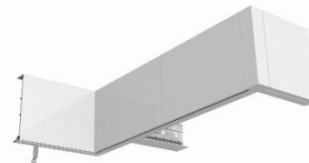

# PERFILES AXIOM

Disponibles en 5 alturas y un perfil compatible con la placa de cartón yeso. Son compatibles con la perfilera Trulok de 15 mm y 24 mm, así como con la perfilera de diseño.

## Accesorios para Perfiles Axiom

Referencia	Descripción	Dimensiones altura (mm)	Conten. / Cartón pcs	Peso / Cartón kg
BPA 334 G <sup>(1)</sup>	Perfil Axiom - Pieza de revestimiento para ángulo 50 mm	50	2	0,30
BPA 335 G <sup>(1)</sup>	Perfil Axiom - Pieza de revestimiento para ángulo 100 mm	100	2	0,50
BPA 336 G <sup>(1)</sup>	Perfil Axiom - Pieza de revestimiento para ángulo 150 mm	150	2	0,70
BPA 337 G <sup>(1)</sup>	Perfil Axiom - Pieza de revestimiento para ángulo 200 mm	200	2	0,90
BPA 345 G <sup>(1)</sup>	Axiom Vector - Pieza de revestimiento para ángulo 112 mm	112	2	0,60